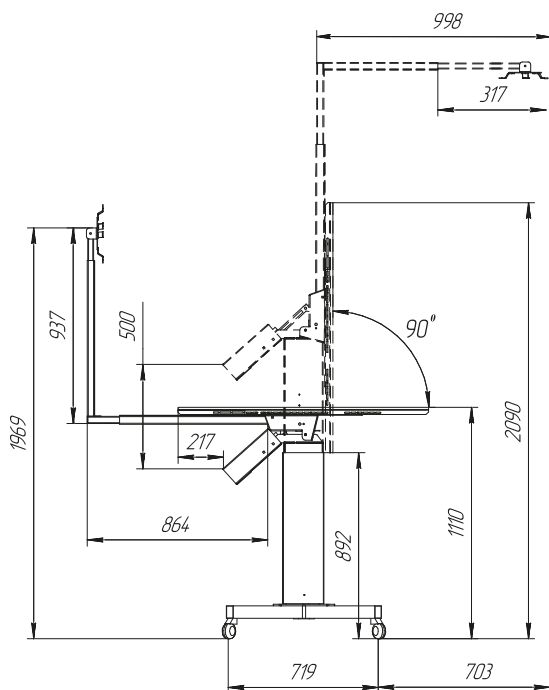

Гарантия и поддержка

Гарантийное обслуживание компании ПРОСИГМА/PROSIGMA осуществляется на всей территории РФ через авторизованные сервисные организации. Изготовитель гарантирует бесплатный ремонт или замену любого узла оборудования, имеющего заводские дефекты, в течение гарантийного срока за исключением случаев, когда дефекты и поломки произошли по вине потребителя.

Гарантийный срок на мультимедийный модуль составляет - 12 месяцев с даты продажи.

Техническая поддержка по всем вопросам продукции ПРОСИГМА/PROSIGMA доступна technical@prosigma.ru

ПРОСИГМА®

ТЕХНОЛОГИИ,
КОТОРЫЕ РАБОТАЮТ

Резидент технопарка в сфере высоких технологий "Жигулевская долина"

8 8002500693
8 8482 948099
prosigma.ru
info@prosigma.ru

445043, Самарская обл., г.Тольятти,
Южное шоссе, д.163, корпус 2.3С,
этаж 2, кабинет 246
Почтовый адрес: 445028,
г.Тольятти а/я №3