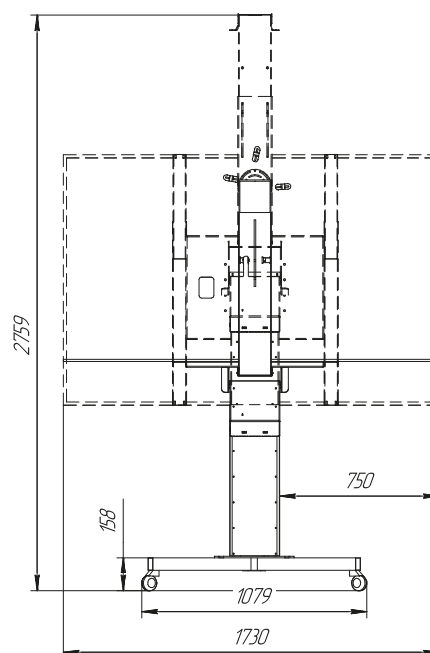

Гарантия и поддержка

Гарантийное обслуживание компании ПРОСИГМА/PROSIGMA осуществляется на всей территории РФ через авторизованные сервисные организации. Изготовитель гарантирует бесплатный ремонт или замену любого узла оборудования, имеющего заводские дефекты, в течение гарантийного срока за исключением случаев, когда дефекты и поломки произошли по вине потребителя.

Гарантийный срок на мультимедийный модуль составляет - 12 месяцев с даты продажи.

Техническая поддержка по всем вопросам продукции ПРОСИГМА/PROSIGMA доступна technical@prosigma.ru

ПРОСИГМА®

ТЕХНОЛОГИИ,
КОТОРЫЕ РАБОТАЮТ

Резидент технопарка в сфере высоких технологий "Жигулевская долина"

8 8002500693
8 8482 948099
prosigma.ru
info@prosigma.ru

445043, Самарская обл., г.Тольятти,
Южное шоссе, д.163, корпус 2.3С,
этаж 2, кабинет 246
Почтовый адрес: 445028,
г.Тольятти а/я №3